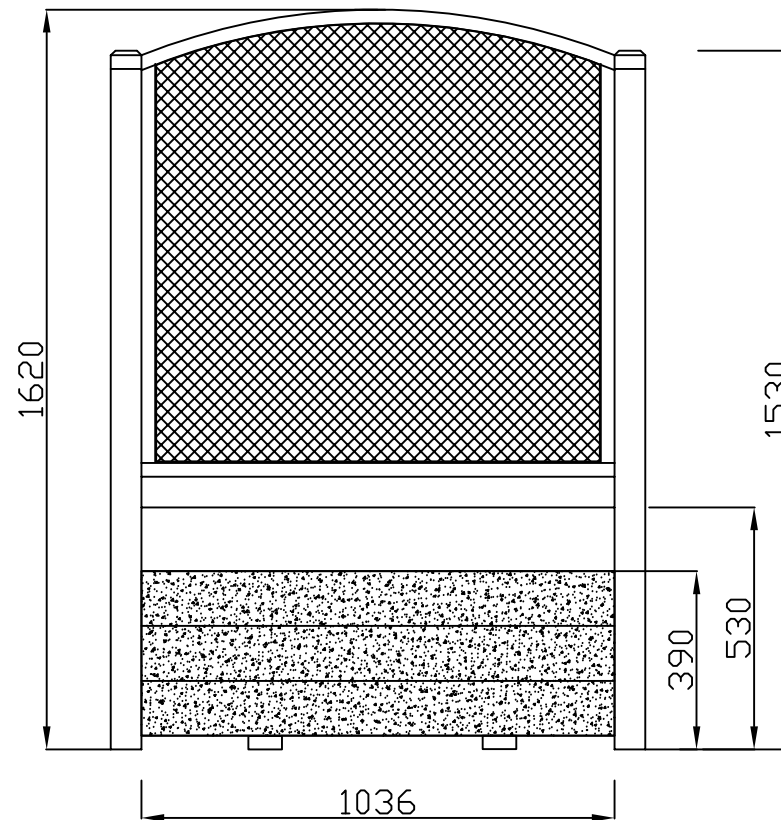

Pannello standard 117 con grigliato in plastica 20*20

**Pannello standard 117
con grigliato in plastica 20*20
e chiusura in Plat zona
inferiore**

Pannello standard 117 con grigliato 20*20 e fioriera 103*46

Pannello standard 117 con grigliato 20*20 e fioriera 117*46 esterna