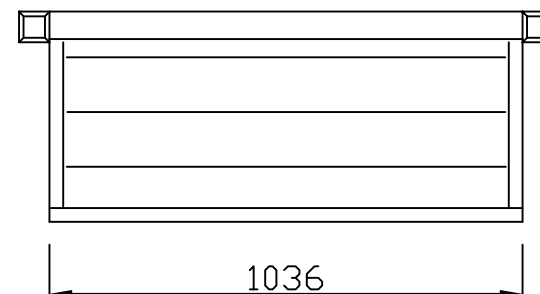

Pannello standard 117 con grigliato in plastica 20*20

**Pannello standard 117
con grigliato in plastica 20*20
e chiusura in Plat zona
inferiore**

Pannello standard 117 con grigliato 20*20 e fioriera 103*46

Pannello standard 117 con grigliato 20*20 e fioriera 117*46 esterna