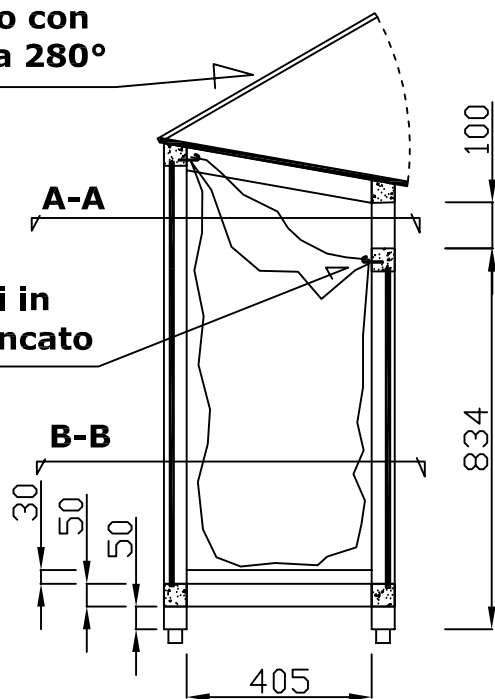

### Copertura e pareti laterali in Foamalux

**copercchio con  
apertura a 280°**

**ganci in  
ferro zincato**

**n° 3 buste in  
plastica**

**pedi  
regolabili in  
altezza**