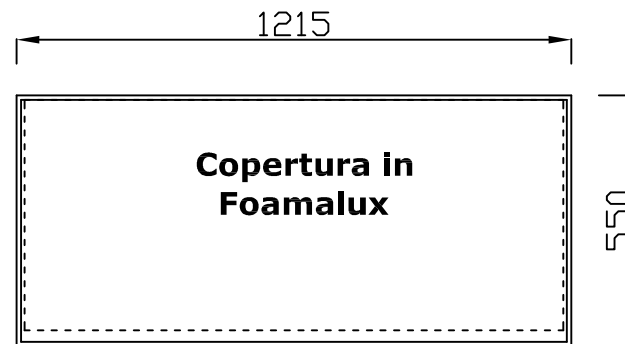

### Copertura e pareti laterali in Foamalux

**copercchio con  
apertura a 280°**

**ganci in  
ferro zincato**

**n° 3 buste in  
plastica**

**pedi  
regolabili in  
altezza**