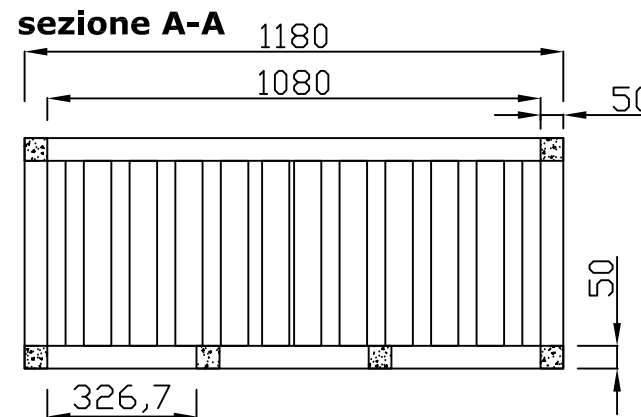

### Copertura e pareti laterali in Foamalux

**copercchio con  
apertura a 280°**

**ganci in  
ferro zincato**

**n° 3 buste in  
plastica**

**pedi  
regolabili in  
altezza**