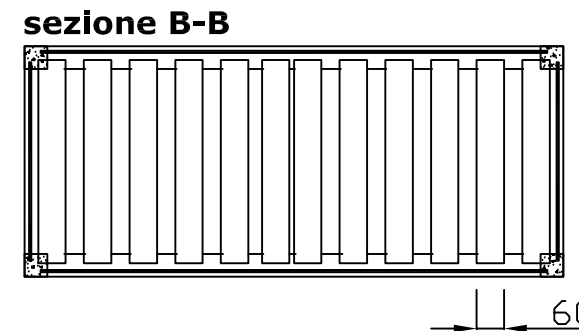

### Copertura e pareti laterali in Foamalux

**copercchio con  
apertura a 280°**

**ganci in  
ferro zincato**

**n° 3 buste in  
plastica**

**pedi  
regolabili in  
altezza**