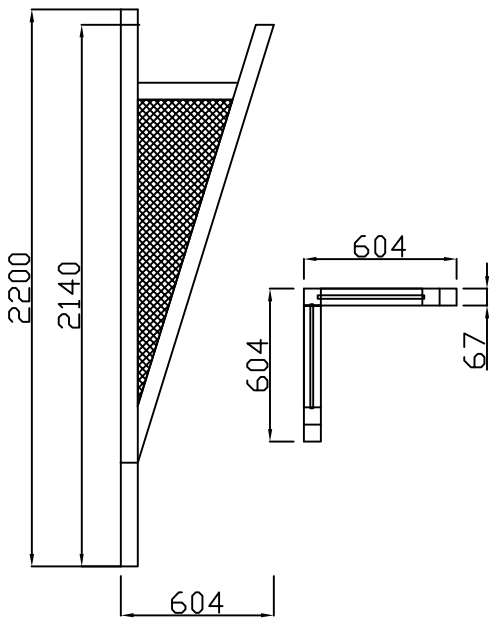

**Pannello angolare per gazebo
 "Flash" con grigliato 20*20**

**Pannello angolare per gazebo
 "Flash" con grigliato 20*20
 e fioriera "Flash"**